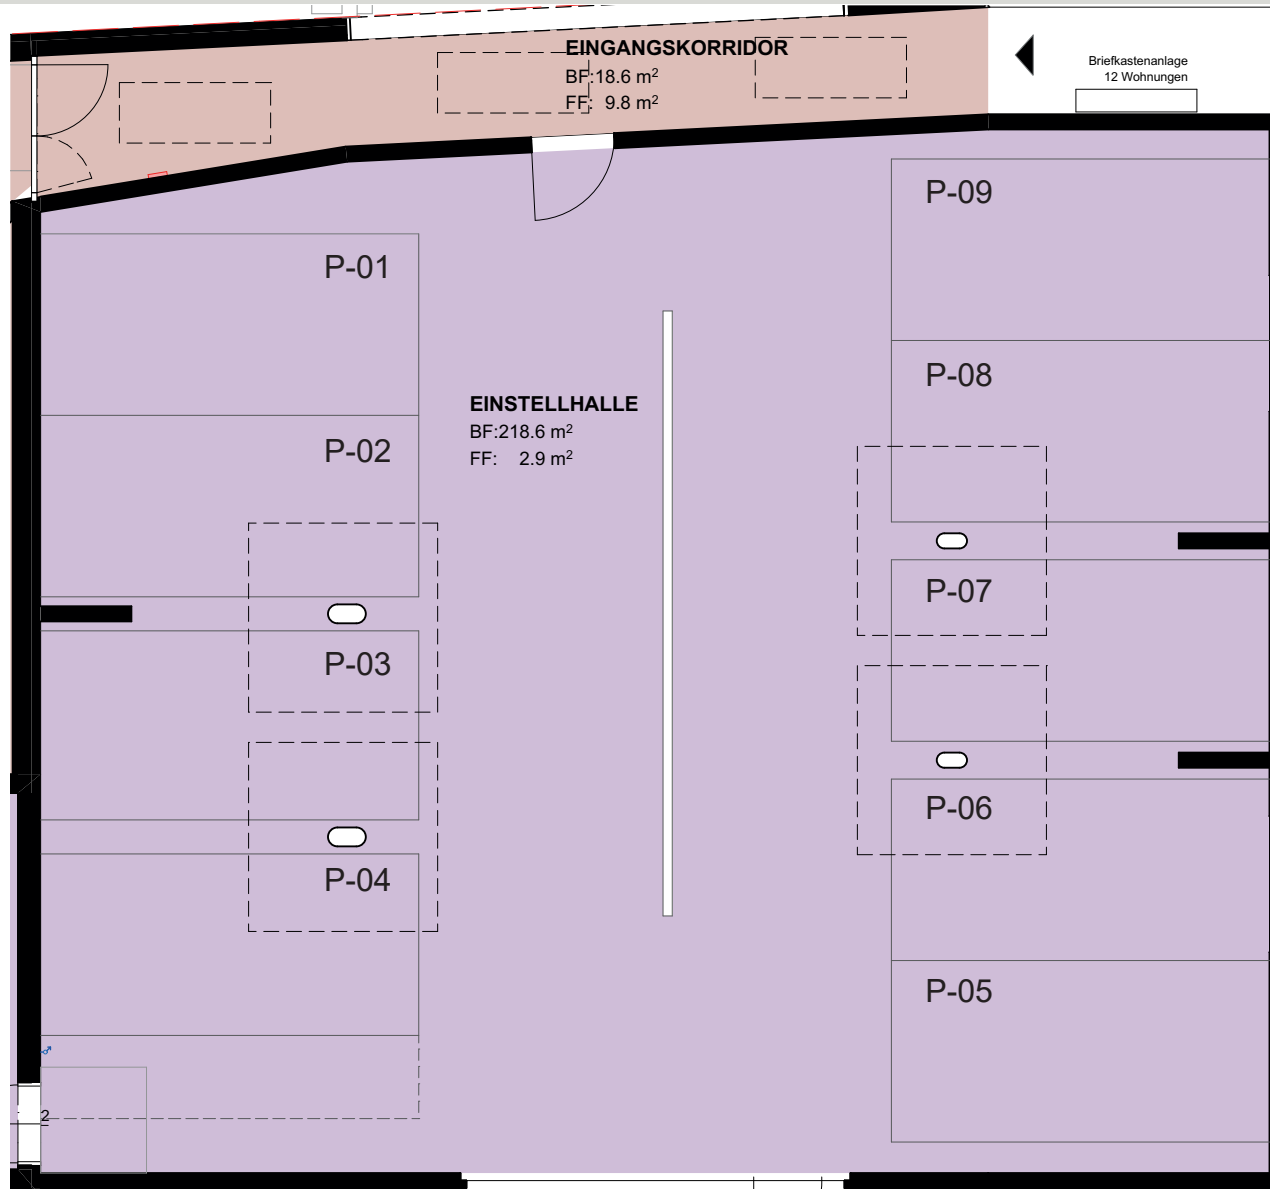

Autoeinstellhalle 1.UG

Talhaus

MST. 1:100