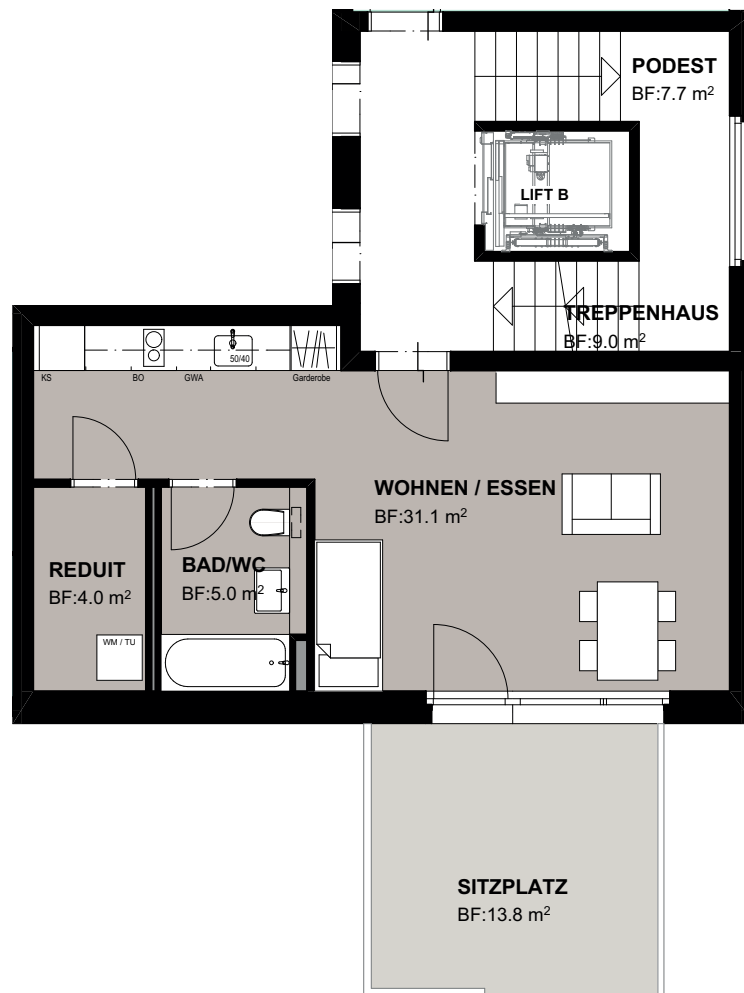

1½ Zimmer Wohnung EG

Berghaus Whg B-00-01 (Ost)

Nettowoohnfläche 40.3m²
Sitzplatz 13.8m²

MST. 1:100

0m 1m 2m