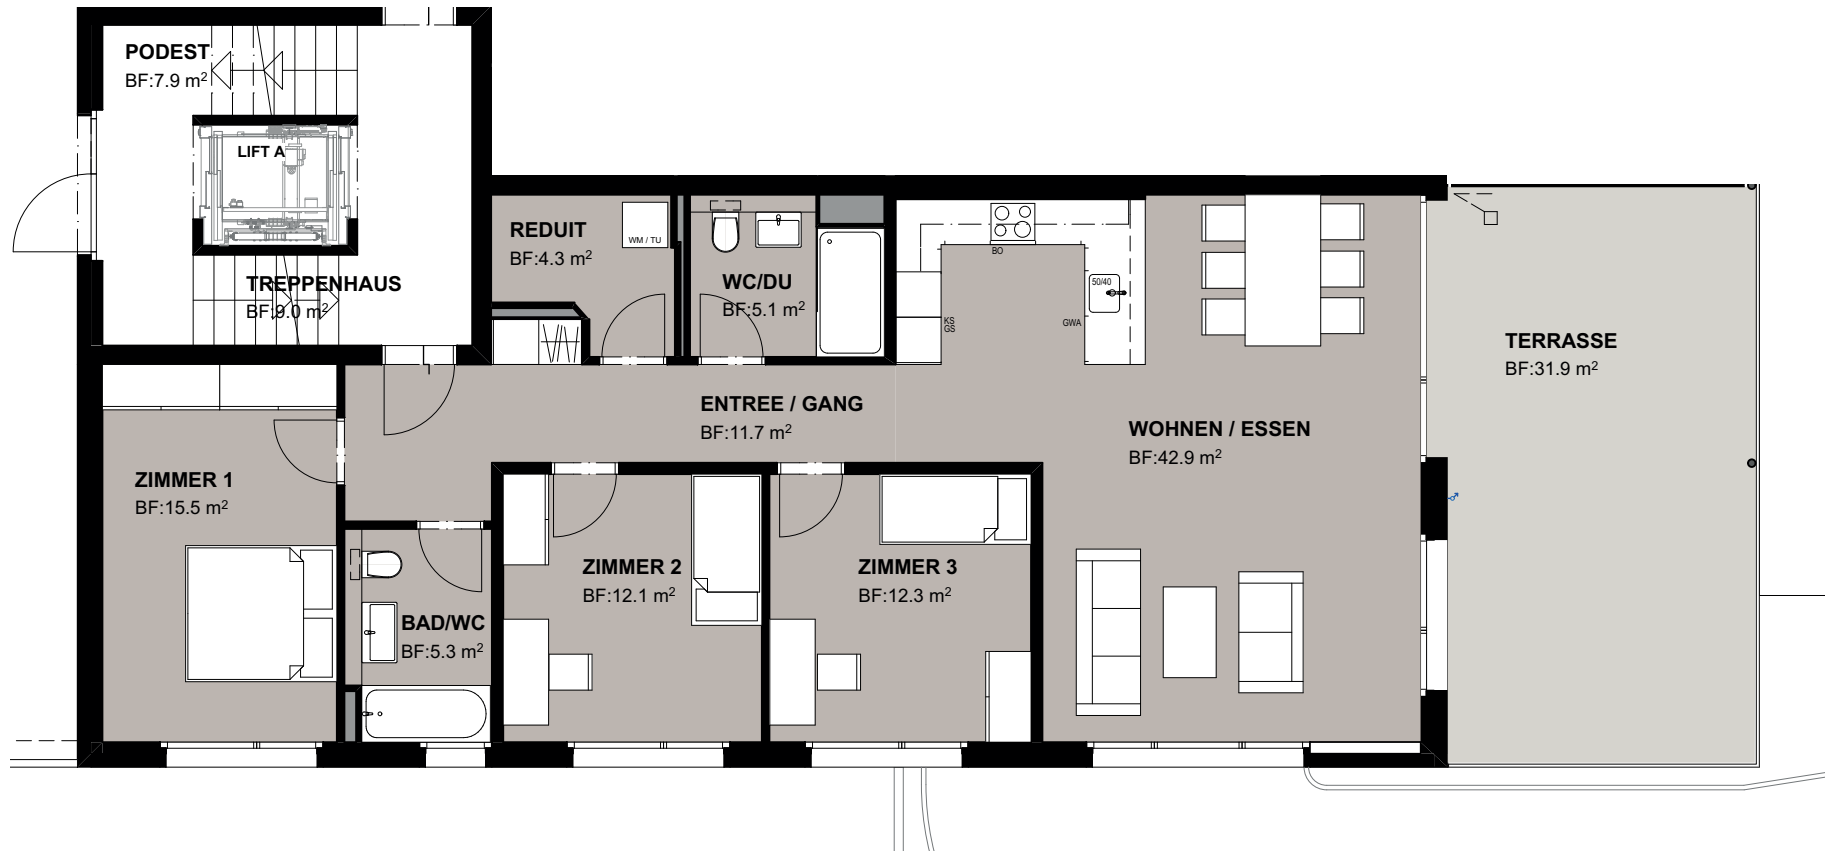

4½ Zimmer Wohnung EG

Talhaus Whg A-01-02 (Nord-Ost)

Nettowohnfläche 109.8m²
Balkon 31.9m²

MST. 1:100

0m 1m 2m