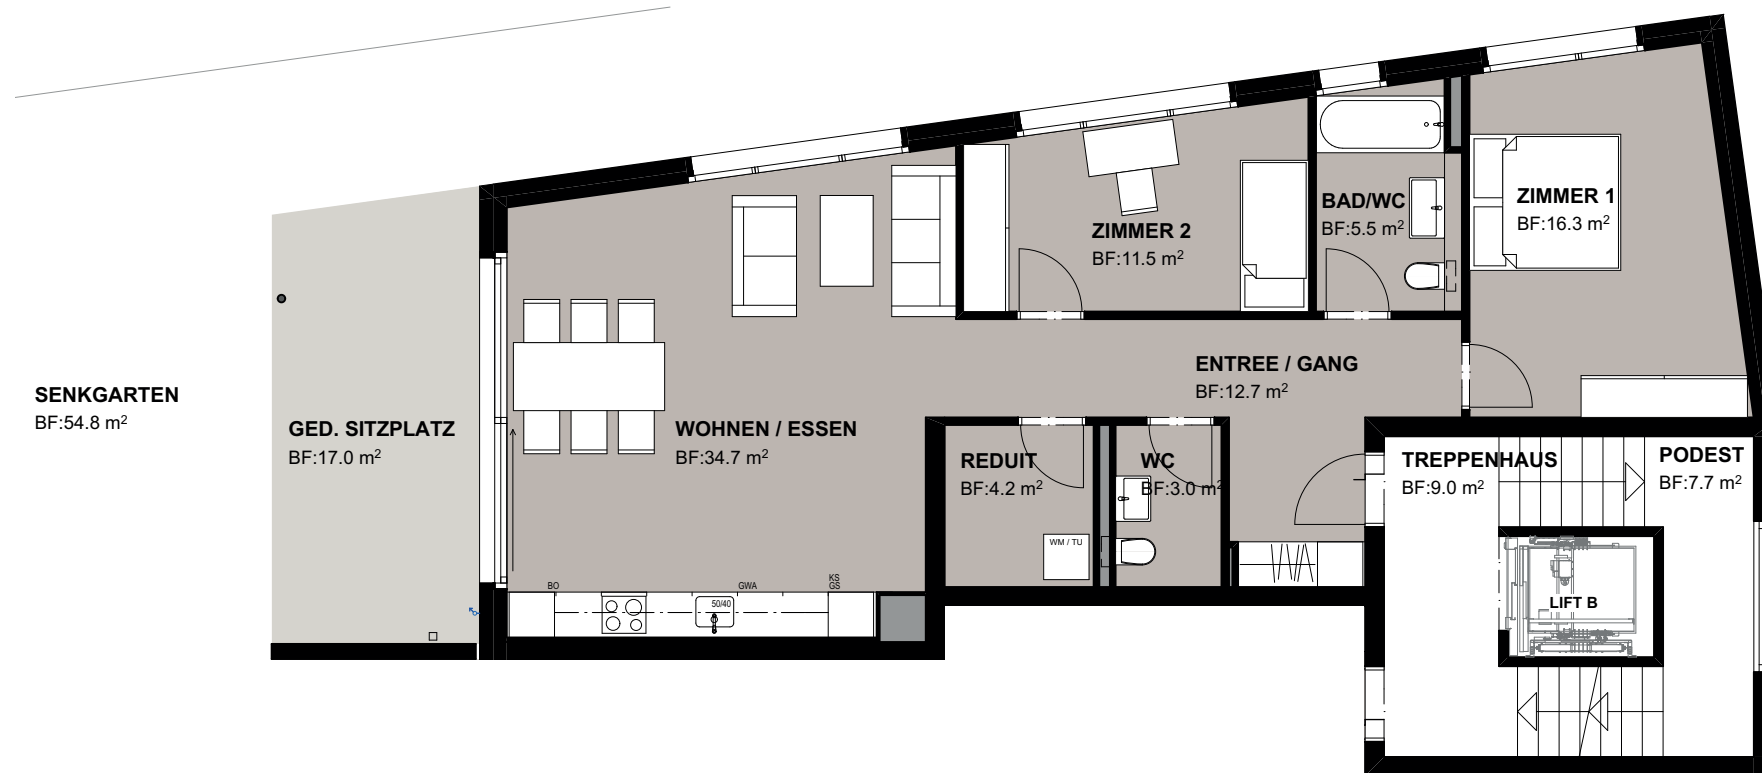

3½ Zimmer Wohnung 1.OG

Berghaus Whg B-01-01 (Süd-West)

Nettowoohnfläche 88.4m²
Sitzplatz 17.0m²

MST. 1:100

0m 1m 2m